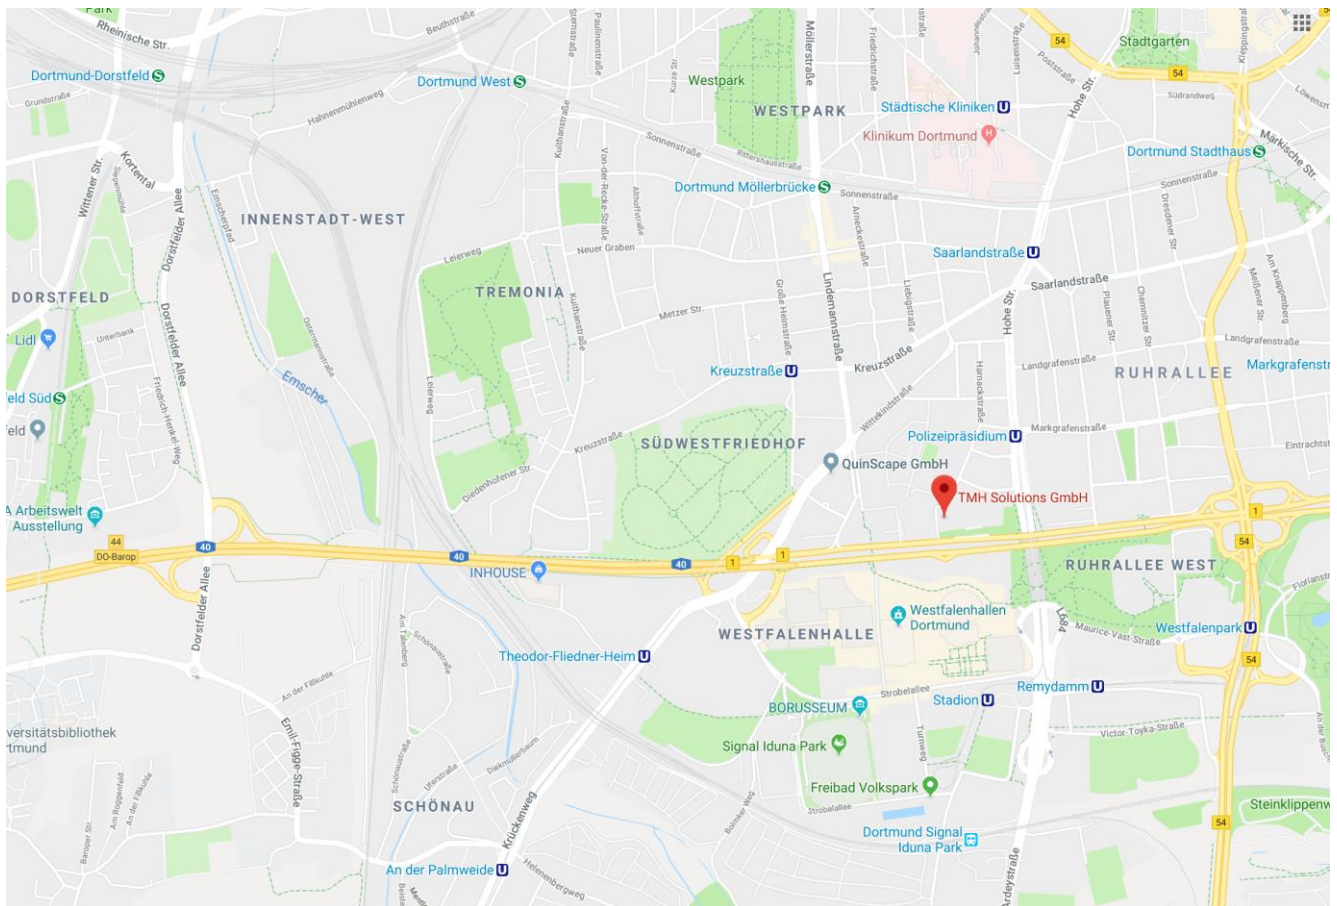

TMH Solutions GmbH
Rheinlanddamm 199
44139 Dortmund

Sie finden uns in zentraler und verkehrstechnisch günstiger Lage in Dortmund an der B1, direkt gegenüber den Westfalenhallen im Office Park Rheinlanddamm (OPR). Die Zufahrt erfolgt direkt von der B1 in Richtung Bochum.

Im Innenhof finden Sie Parkplätze mit der Bezeichnung "audalis", welche Sie gerne nutzen können.

Bitte beachten Sie: Nicht aktuelle Navigationssysteme führen Sie evtl. von hinten an das Gebäude heran, wo eine Zufahrt nicht möglich ist.

Plus Code: FFX4+FF Dortmund

Google Maps Link: <https://goo.gl/maps/PWbinemhYn>

Besucher empfangen wir im Konferenzbereich der Wirtschaftskanzlei audalis.

Bitte melden Sie sich dort im EG am Empfang.

Lieferanten gelangen über den Eingang C im Innenhof zu uns (OG4).